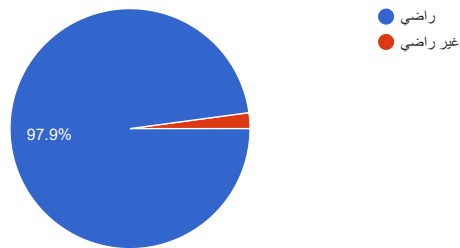

نسخ

1. ما درجة حرص موظفي الجمعية على تقديم المساعدة :

94 ردًا

نسخ

1. ما مدى سرعة تواصل موظفي الجمعية معك :

94 ردًا

نسخ

1. ما مدى تقييمك لجودة خدمات الجمعية :