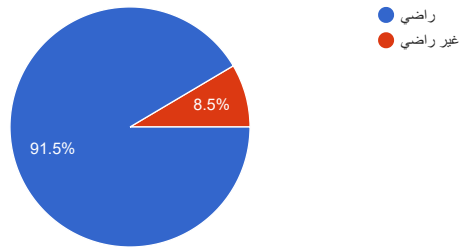

94 ردًا

نشر التحليلات

نسخ

1. مدى الاستفادة من خدمات الجمعية :

94 ردًا

نسخ

1. مدى شعورك بفهم وتلبية احتياجاتك :

94 ردًا