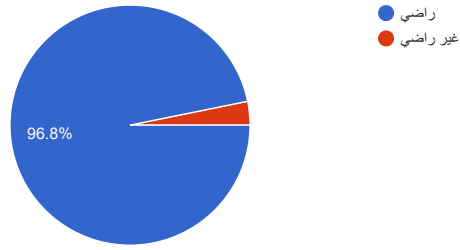

94 ردًا

نشر التحليلات

نسخ

1. مدى الاستفادة من خدمات الجمعية :

94 ردًا

نسخ

1. مدى شعورك بفهم وتلبية احتياجاتك :

94 ردًا