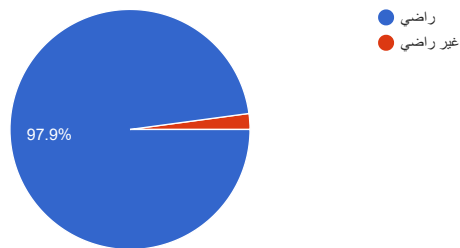

نسخ

1. مدى الاستفادة من خدمات الجمعية :

94 ردًا

نسخ

1. مدى شعورك بفهم وتلبية احتياجاتك :

94 ردًا

نسخ

1. ما درجة حرص موظفي الجمعية على تقديم المساعدة :

94 ردًا

نسخ

1. ما مدى سرعة تواصل موظفي الجمعية معك :

94 ردًا

نسخ

1. ما مدى تقييمك لجودة خدمات الجمعية :

94 ردًا